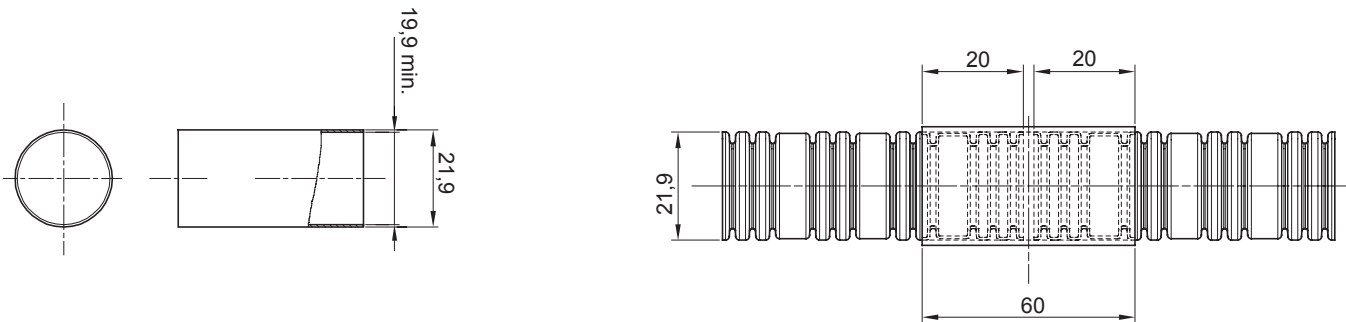

Farbe	Transparent	Material	PVC
Rohr Ø (mm)	20	Electrocod	210

### Abmessungen