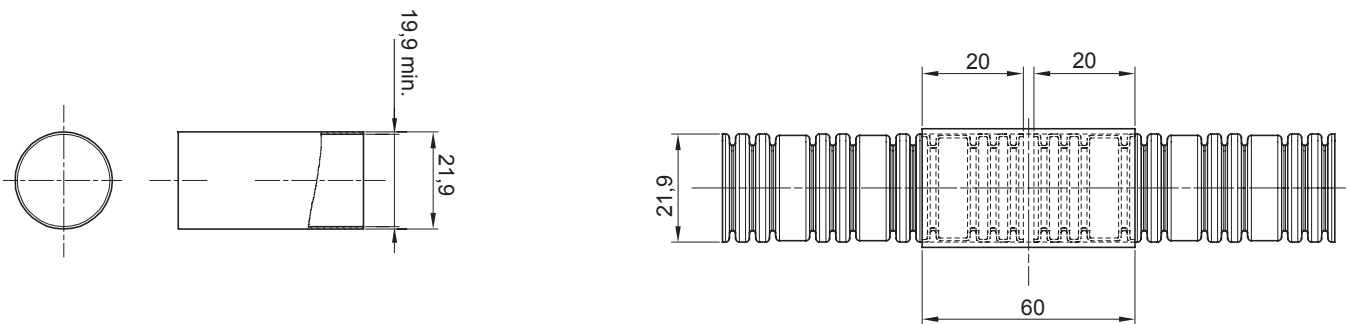

Farbe	Transparent	Material	PVC
Rohr Ø (mm)	20	Electrocod	210

### Abmessungen