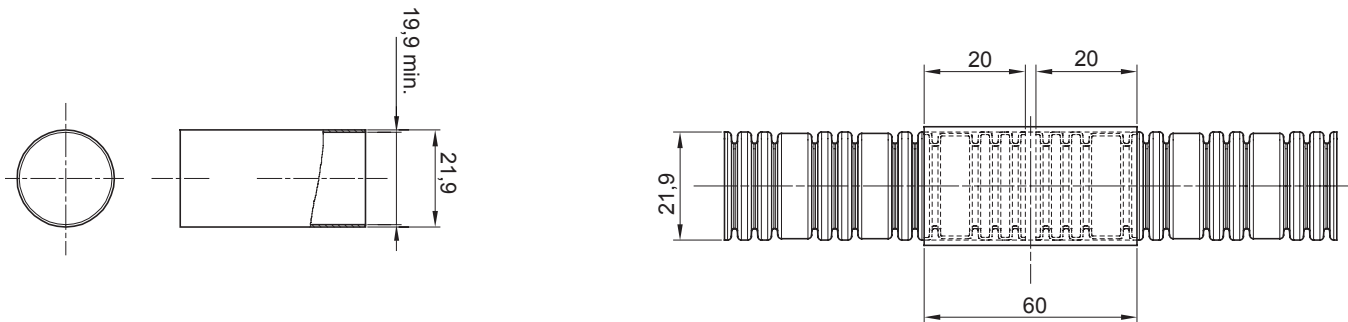

Farbe	Transparent	Material	PVC
Rohr Ø (mm)	20	Electrocod	210

Abmessungen

Normen / Richtlinien