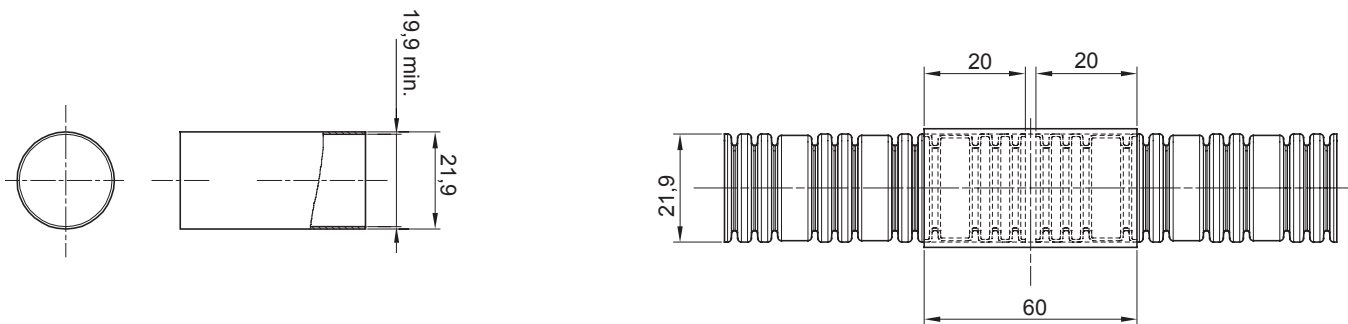

Color	Traslúcido	Material	PVC
Tubos Ø (mm)	20	Código Electrocod	210

### DIMENSIONAL