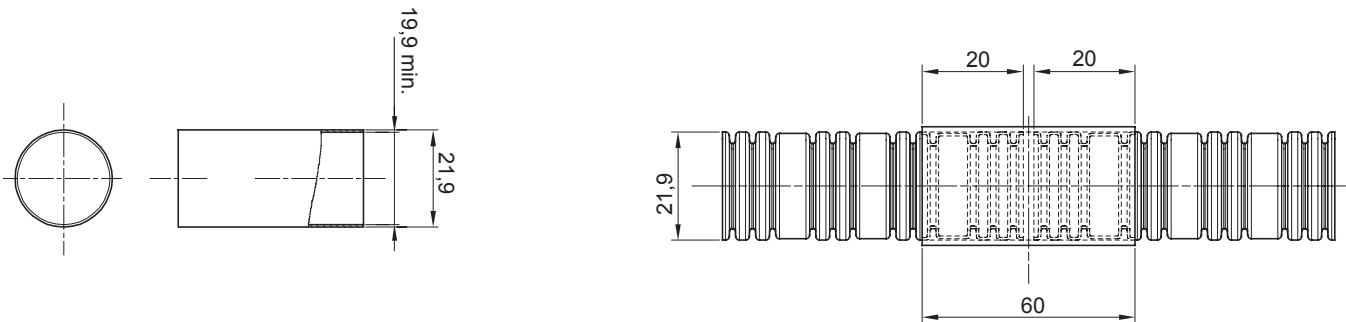

Color	Traslúcido	Material	PVC
Tubos Ø (mm)	20	Código Electrocod	210

### DIMENSIONAL