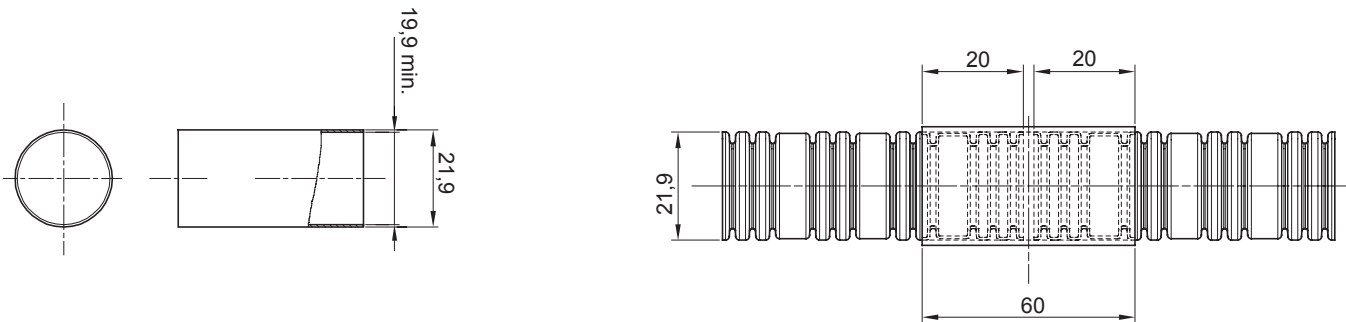

Color	Traslúcido	Material	PVC
Tubos Ø (mm)	20	Código Electrocod	210

DIMENSIONAL

MARCAS/APROBACIONES