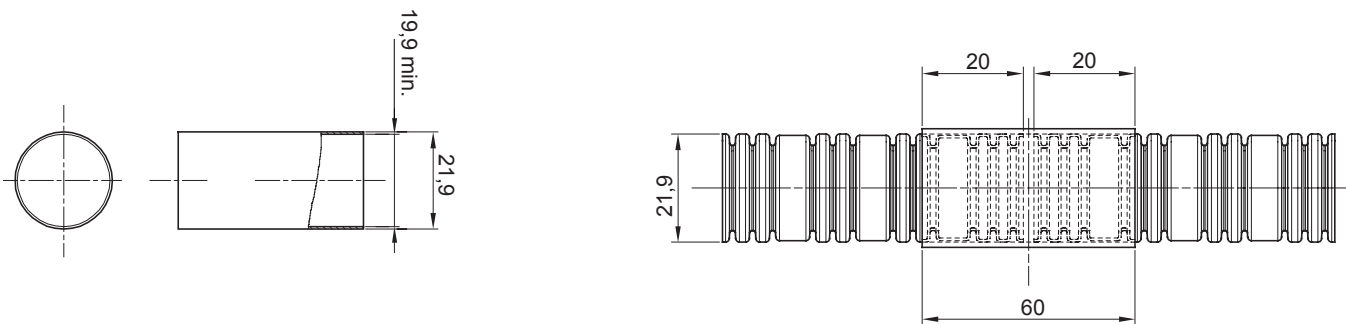

Colore	Trasparente	Materiale	PVC
Tubi Ø (mm)	20	Codice Electrocod	210

### DIMENSIONALE