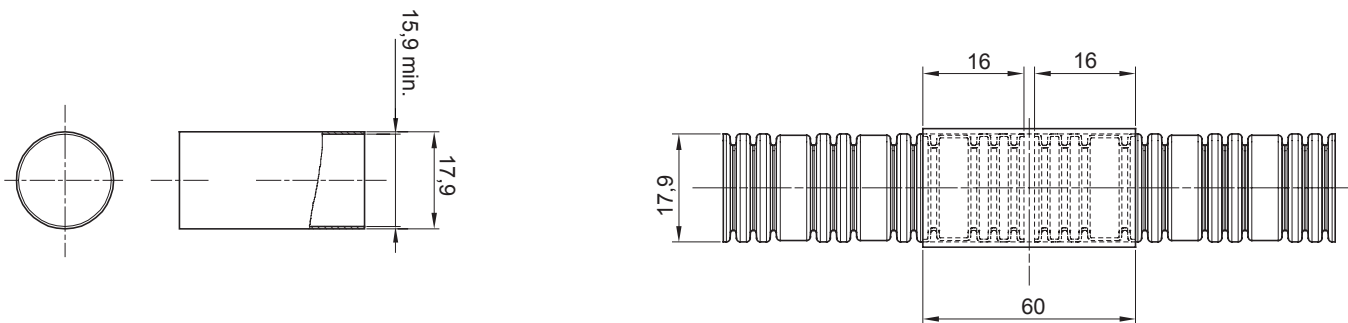

Couleur	Transparent	Matière	PVC
Conduits Ø (mm)	16	Electrocod	210

### DIMENSIONS