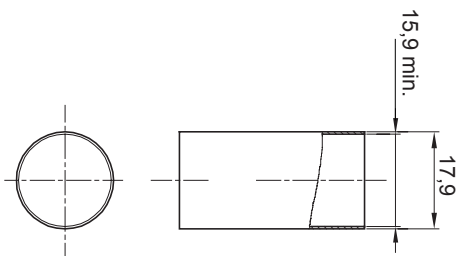

| | | | |
|--------------|------------|-------------------|-----|
| Color | Traslúcido | Material | PVC |
| Tubos Ø (mm) | 16 | Código Electrocod | 210 |

DIMENSIONAL

MARCAS/APROBACIONES