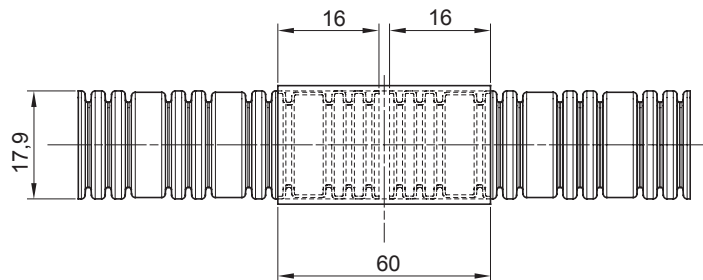

Color	Traslúcido	Material	PVC
Tubos Ø (mm)	16	Código Electrocod	210

DIMENSIONAL

MARCAS/APROBACIONES