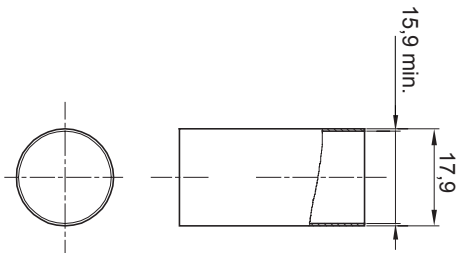

Color	Traslúcido	Material	PVC
Tubos Ø (mm)	16	Código Electrocod	210

DIMENSIONAL

MARCAS/APROBACIONES