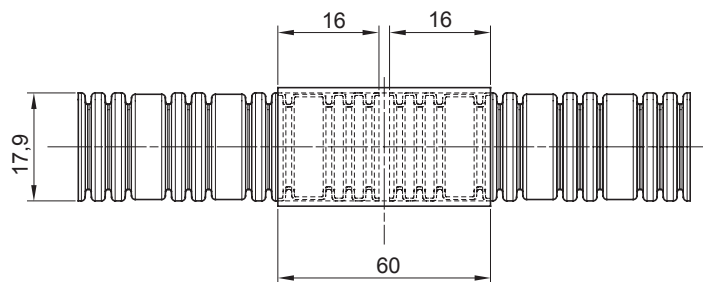

| | | | |
|--------------|------------|-------------------|-----|
| Color | Traslúcido | Material | PVC |
| Tubos Ø (mm) | 16 | Código Electrocod | 210 |

DIMENSIONAL

MARCAS/APROBACIONES