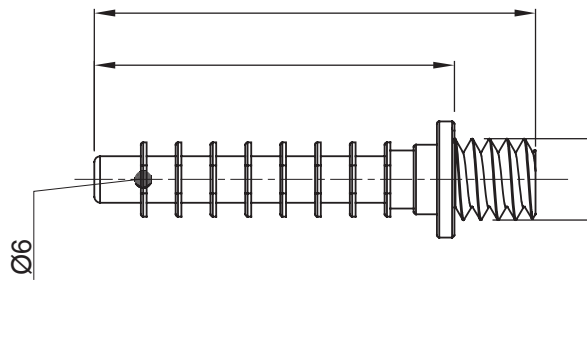

Gama de accesorios para instalaciones eléctricas en aplicaciones del sector residencial, terciario e industrial. La gama se compone de elementos de fijación para tubos y cables, accesorios para cables, accesorios para tubos rígidos (serie RK) y tubos flexibles (serie DF). La gama incluye una amplia variedad de bridas (Serie 52FS) y regletas de derivación y conexión (Serie 44).

Color	Gris RAL 7035	Grado de protección	-
Características	1 Inserto de impacto incluido	Para orificios de montaje Ø (mm)	6
Prueba del hilo incandescente	750 °C	Temperatura de empleo	-5 +60 °C
Tipo de material	Libre de halógenos según EN 60754-2	Código Electrocod	21221
Norma	EN 61386-1 (en lo que pueda aplicar)		

DIMENSIONAL

8
1

SIMBOLOGÍA TÉCNICA

IP

GWT

750 °C

MARCAS/APROBACIONES