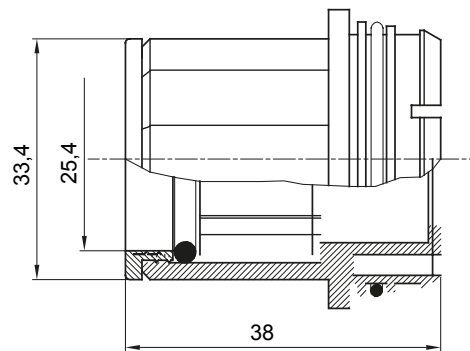

Accesorios de instalación del tubo rígido serie RK con grado de protección IP40 e IP67.

Color	Gris RAL 7035	Características	-
Tubos Ø (mm)	25	Código Electrocod	21221

DIMENSIONAL

MARCAS/APROBACIONES