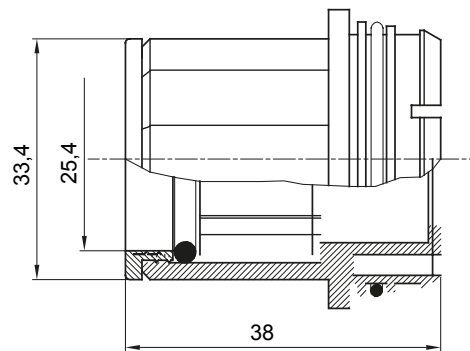

Componenti di percorso per i tubi protettivi rigidi serie RK con gradi di protezione IP40 e IP67.

Colore	Grigio RAL 7035	Caratteristiche	-
Tubi Ø (mm)	25	Codice Electrocod	21221

DIMENSIONALE

MARCHI/APPROVAZIONI