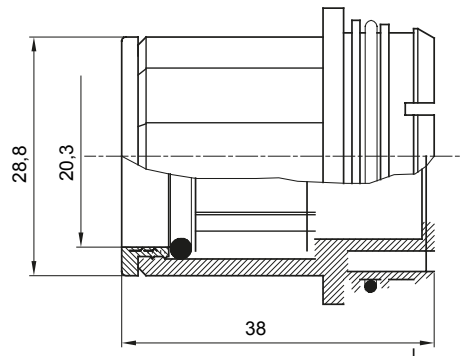

Accesorios de instalación del tubo rígido serie RK con grado de protección IP40 e IP67.

Color	Gris RAL 7035	Características	-
Tubos Ø (mm)	20	Código Electrocod	21221

### DIMENSIONAL