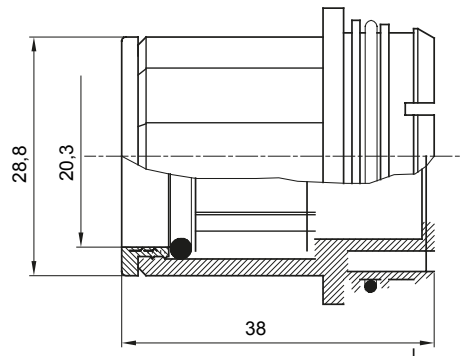

DIMENSIONAL