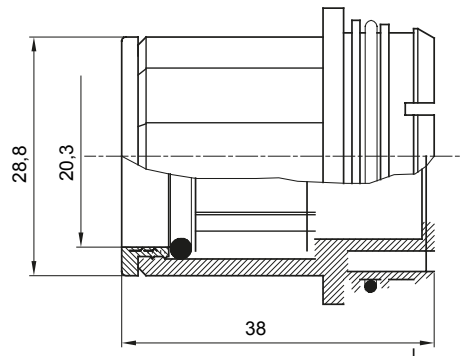

Componenti di percorso per i tubi protettivi rigidi serie RK con gradi di protezione IP40 e IP67.

Colore	Grigio RAL 7035	Caratteristiche	-
Tubi Ø (mm)	20	Codice Electrocod	21221

### DIMENSIONALE