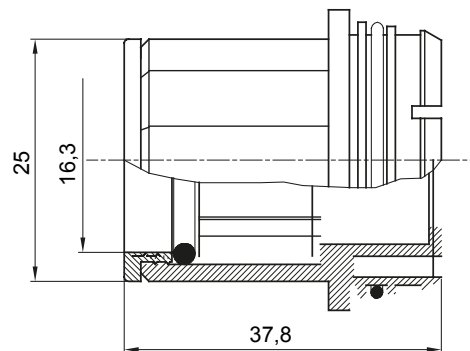

Accessoires de cheminement pour conduit rigide avec degré de protection IP40 et IP67.

Couleur	Gris RAL 7035	Caractéristiques	-
Conduits Ø (mm)	16	Electrocod	21221

DIMENSIONS

NORMES ET HOMOLOGATIONS