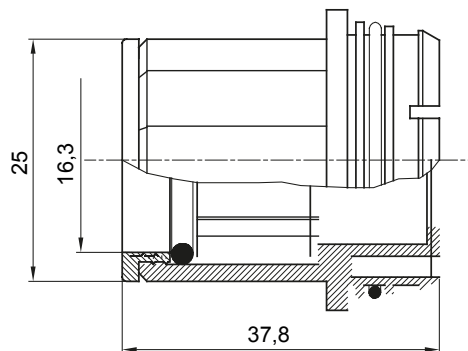

Accesorios de instalación del tubo rígido serie RK con grado de protección IP40 e IP67.

Color	Gris RAL 7035	Características	-
Tubos Ø (mm)	16	Código Electrocod	21221

### DIMENSIONAL