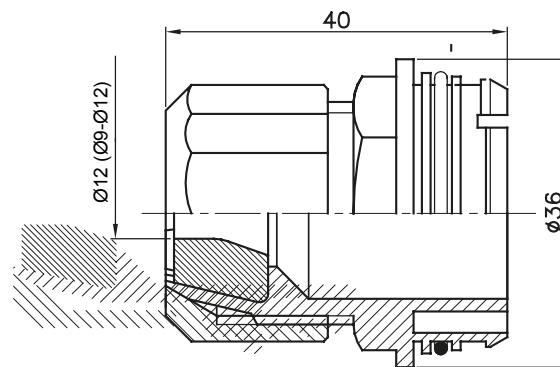

Accesorios de instalación del tubo rígido serie RK con grado de protección IP40 e IP67.

Color	Gris RAL 7035	Características	-
Para cable Ø (mm)	9 - 12	Código Electrocod	21221

DIMENSIONAL

MARCAS/APROBACIONES