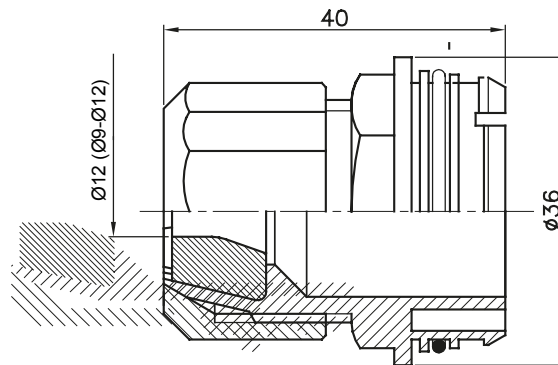

Accesorios de instalación del tubo rígido serie RK con grado de protección IP40 e IP67.

Color	Gris RAL 7035	Características	-
Para cable Ø (mm)	9 - 12	Código Electrocod	21221

### DIMENSIONAL