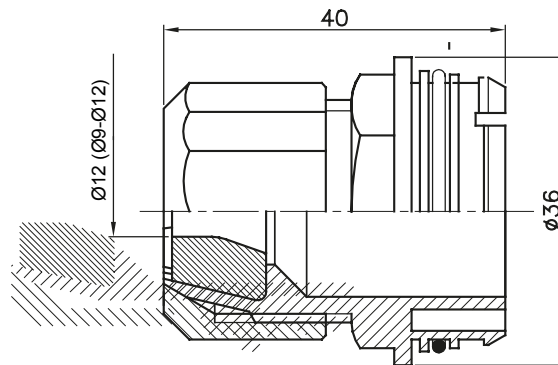

Componenti di percorso per i tubi protettivi rigidi serie RK con gradi di protezione IP40 e IP67.

| | | | |
|-----------------|-----------------|-------------------|-------|
| Colore | Grigio RAL 7035 | Caratteristiche | - |
| Per cavi Ø (mm) | 9 - 12 | Codice Electrocod | 21221 |

DIMENSIONALE

MARCHI/APPROVAZIONI