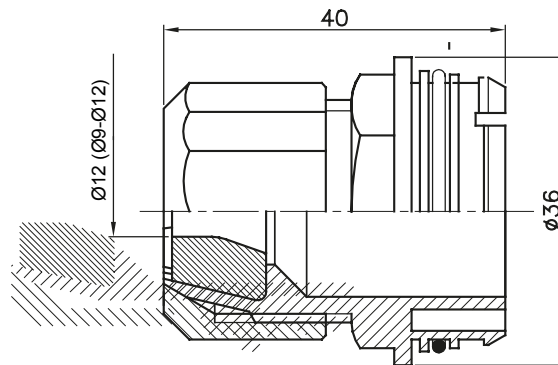

Componenti di percorso per i tubi protettivi rigidi serie RK con gradi di protezione IP40 e IP67.

Colore	Grigio RAL 7035	Caratteristiche	-
Per cavi Ø (mm)	9 - 12	Codice Electrocod	21221

DIMENSIONALE

MARCHI/APPROVAZIONI