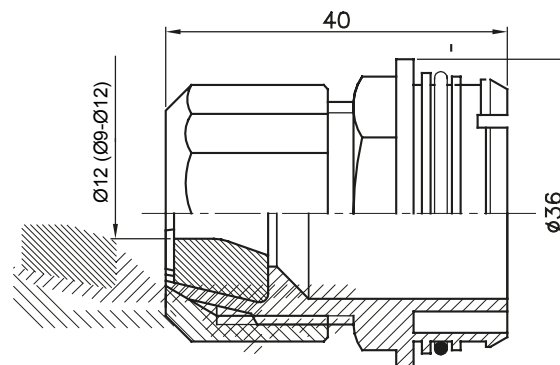

Componenti di percorso per i tubi protettivi rigidi serie RK con gradi di protezione IP40 e IP67.

Colore	Grigio RAL 7035	Caratteristiche	-
Per cavi Ø (mm)	9 - 12	Codice Electrocod	21221

DIMENSIONALE

MARCHI/APPROVAZIONI