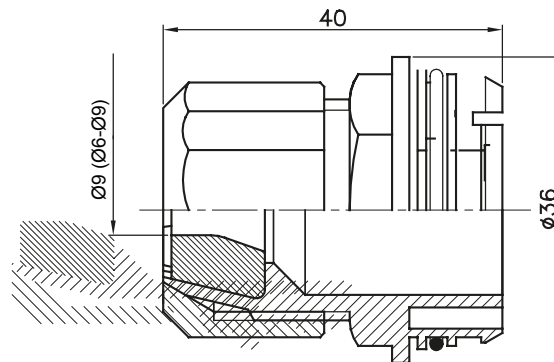

Accesorios de instalación del tubo rígido serie RK con grado de protección IP40 e IP67.

Color	Gris RAL 7035	Características	-
Para cable Ø (mm)	6 - 9	Código Electrocod	21221

11

DIMENSIONAL

MARCAS/APROBACIONES