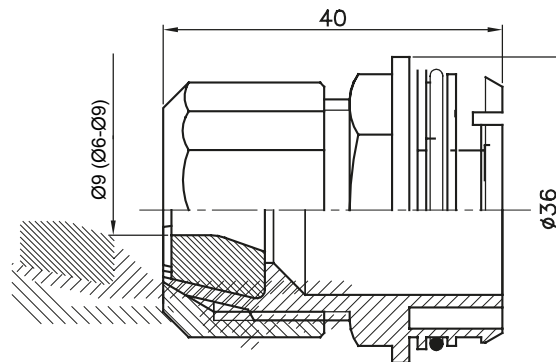

Accesorios de instalación del tubo rígido serie RK con grado de protección IP40 e IP67.

Color	Gris RAL 7035	Características	-
Para cable Ø (mm)	6 - 9	Código Electrocod	21221

11

### DIMENSIONAL