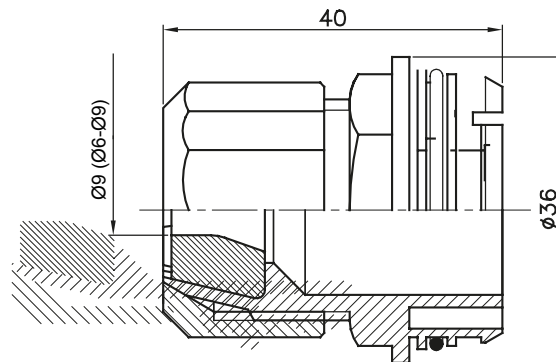

MARCHI/APPROVAZIONI

GEWISS S.p.A. Via Domenico Bosatelli 1
24069 Cenate Sotto - Bergamo - Italy
tel. +39 035 94 61 11 fax +39 035 94 69 09
Società soggetta alla direzione e coordinamento di
Polifin S.p.A

www.gewiss.com
sat@gewiss.com
aggiornamento del 24/04/2026

Dati, misure, disegni e foto sono riportati a mero
titolo informativo.
Potranno essere modificati in ogni momento.