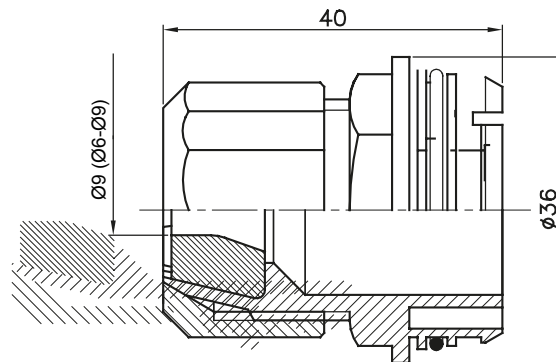

Componenti di percorso per i tubi protettivi rigidi serie RK con gradi di protezione IP40 e IP67.

Colore	Grigio RAL 7035	Caratteristiche	-
Per cavi Ø (mm)	6 - 9	Codice Electrocod	21221

DIMENSIONALE

MARCHI/APPROVAZIONI