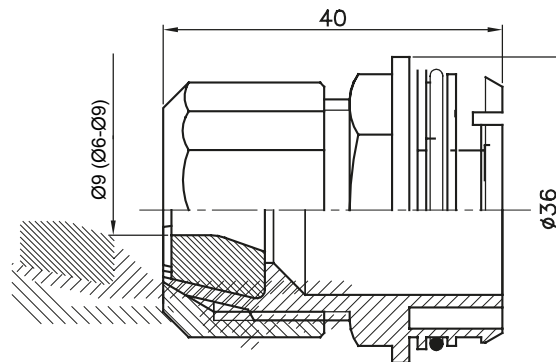

Componenti di percorso per i tubi protettivi rigidi serie RK con gradi di protezione IP40 e IP67.

Colore	Grigio RAL 7035	Caratteristiche	-
Per cavi Ø (mm)	6 - 9	Codice Electrocod	21221

DIMENSIONALE

11

MARCHI/APPROVAZIONI