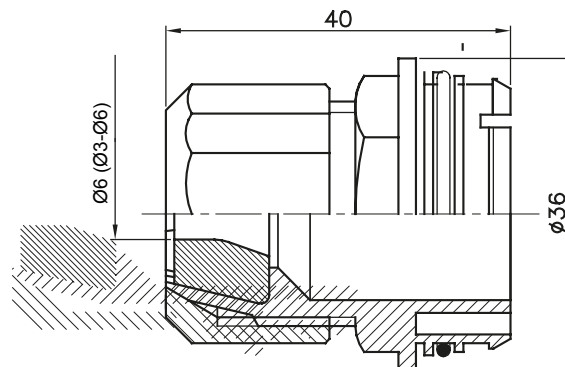

Accessoires de cheminement pour conduit rigide avec degré de protection IP40 et IP67.

Couleur	Gris RAL 7035	Caractéristiques	-
Pour câbles Ø (mm)	3 - 6	Electrocod	21221

DIMENSIONS

NORMES ET HOMOLOGATIONS