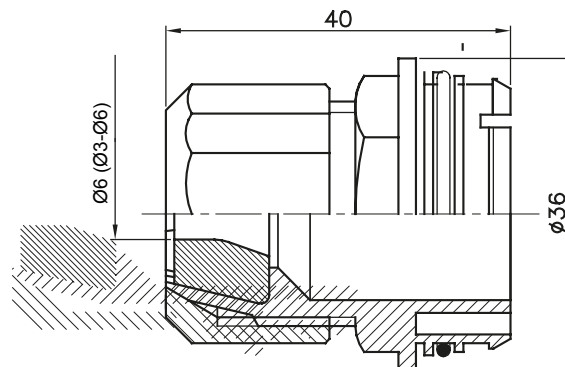

DIMENSIONAL