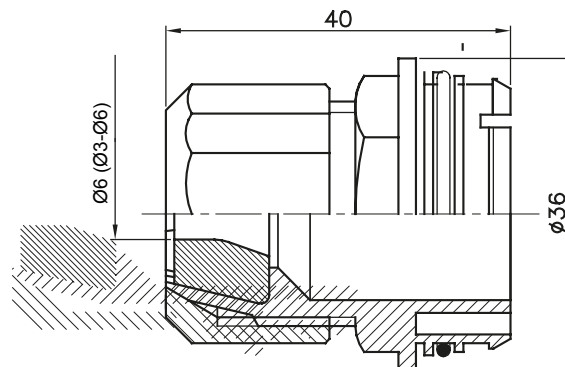

Accesorios de instalación del tubo rígido serie RK con grado de protección IP40 e IP67.

|                   |               |                   |       |
|-------------------|---------------|-------------------|-------|
| Color             | Gris RAL 7035 | Características   | -     |
| Para cable Ø (mm) | 3 - 6         | Código Electrocod | 21221 |

### DIMENSIONAL