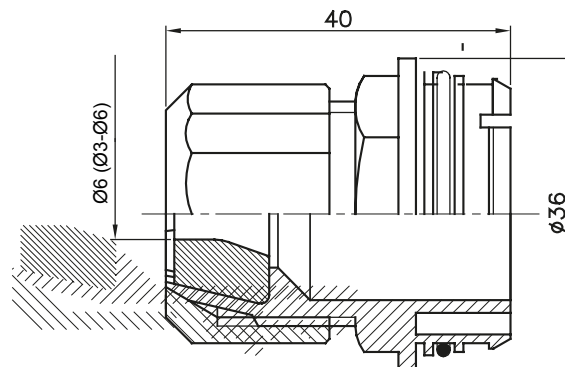

Componenti di percorso per i tubi protettivi rigidi serie RK con gradi di protezione IP40 e IP67.

Colore	Grigio RAL 7035	Caratteristiche	-
Per cavi Ø (mm)	3 - 6	Codice Electrocod	21221

DIMENSIONALE

MARCHI/APPROVAZIONI