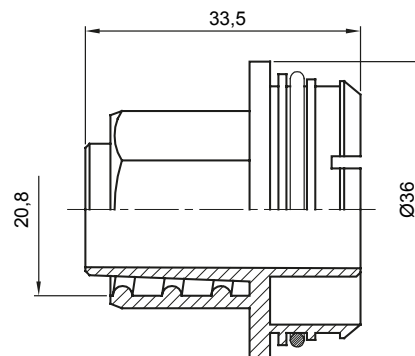

Accessoires de cheminement pour conduit rigide avec degré de protection IP40 et IP67.

Couleur	Gris RAL 7035	Caractéristiques	-
Gaine Ø (mm)	16	Electrocod	21221

DIMENSIONS

NORMES ET HOMOLOGATIONS