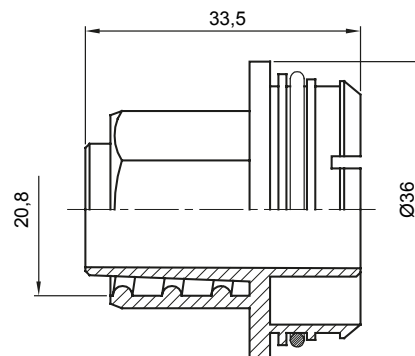

Componenti di percorso per i tubi protettivi rigidi serie RK con gradi di protezione IP40 e IP67.

Colore	Grigio RAL 7035	Caratteristiche	-
Guaina Ø (mm)	16	Codice Electrocod	21221

### DIMENSIONALE