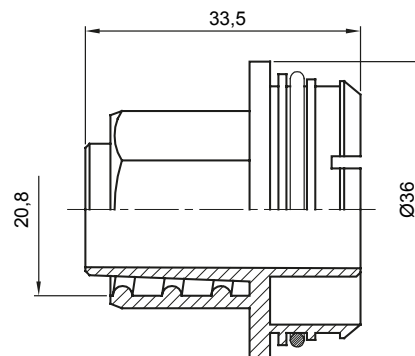

Componenti di percorso per i tubi protettivi rigidi serie RK con gradi di protezione IP40 e IP67.

|               |                 |                   |       |
|---------------|-----------------|-------------------|-------|
| Colore        | Grigio RAL 7035 | Caratteristiche   | -     |
| Guaina Ø (mm) | 16              | Codice Electrocod | 21221 |

### DIMENSIONALE