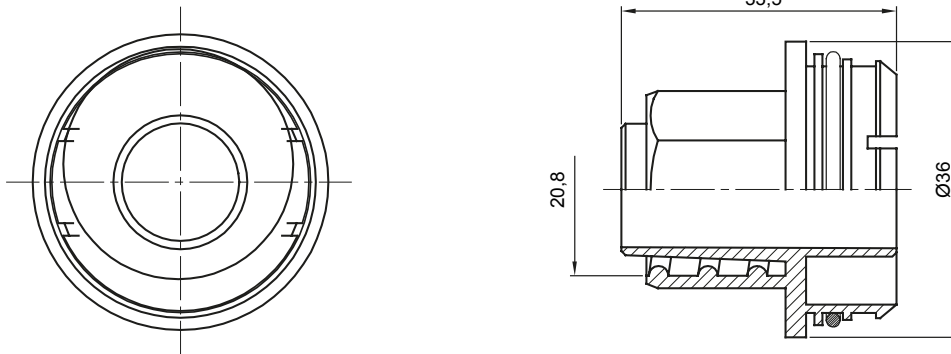

## DX47216

RK

Componenti di percorso per i tubi protettivi rigidi serie RK con gradi di protezione IP40 e IP67.

Colore	Grigio RAL 7035	Caratteristiche	-
Guaina Ø (mm)	16	Codice Electrocod	21221

### DIMENSIONALE