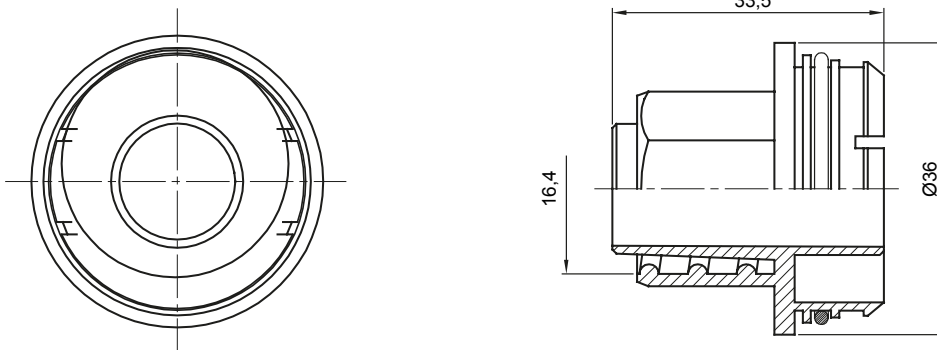

Accessoires de cheminement pour conduit rigide avec degré de protection IP40 et IP67.

Couleur	Gris RAL 7035	Caractéristiques	-
Gaine Ø (mm)	12	Electrocod	21221

### DIMENSIONS