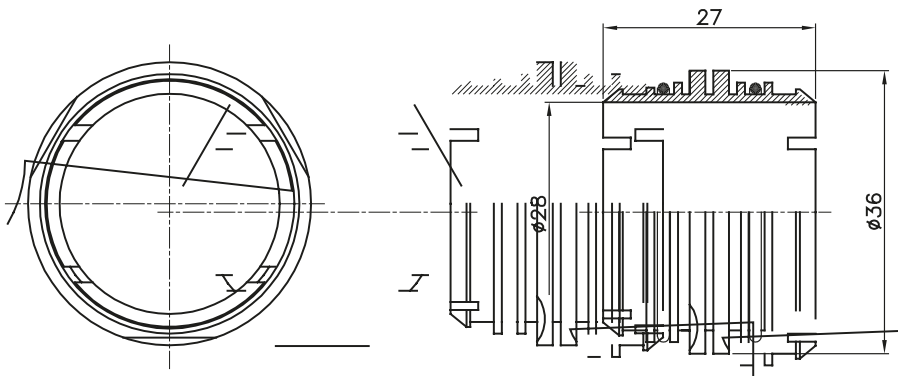

Accessoires de cheminement pour conduit rigide avec degré de protection IP40 et IP67.

Couleur	Gris RAL 7035	Caractéristiques	-
Description	Raccord boîte-boîte	Electrocod	21221

DIMENSIONS

NORMES ET HOMOLOGATIONS