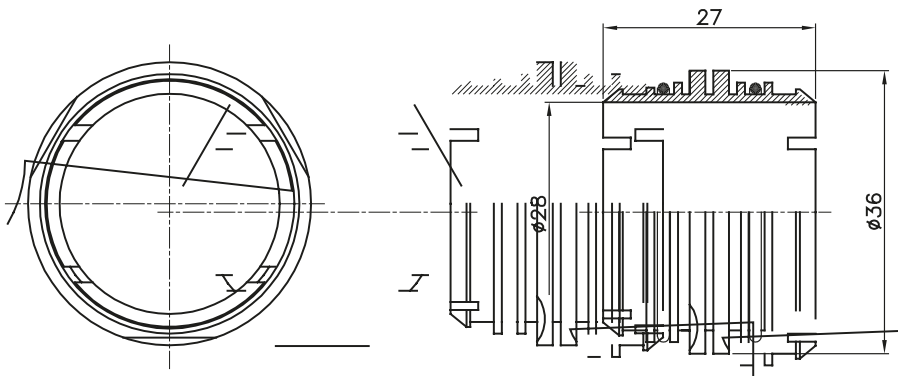

Accesorios de instalación del tubo rígido serie RK con grado de protección IP40 e IP67.

Color	Gris RAL 7035	Características	-
Descripción	Racor caja-caja	Código Electrocod	21221

DIMENSIONAL

MARCAS/APROBACIONES