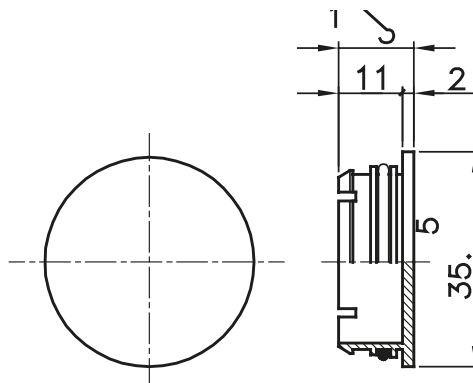

Accessoires de cheminement pour conduit rigide avec degré de protection IP40 et IP67.

Couleur	Gris RAL 7035	Caractéristiques	-
Description	Capsule de fermeture	Electrocod	21221

DIMENSIONS

NORMES ET HOMOLOGATIONS