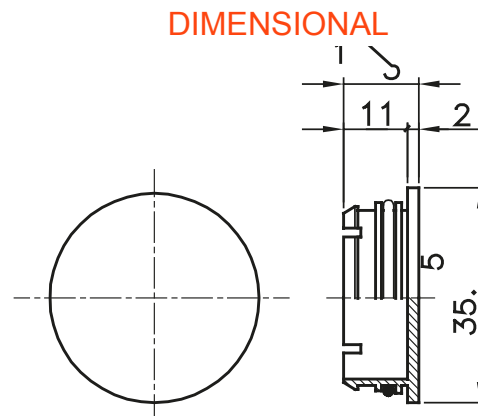

Accesorios de instalación del tubo rígido serie RK con grado de protección IP40 e IP67.

Color	Gris RAL 7035	Características	-
Descripción	Tapón de cierre	Código Electrocod	21221

MARCAS/APROBACIONES