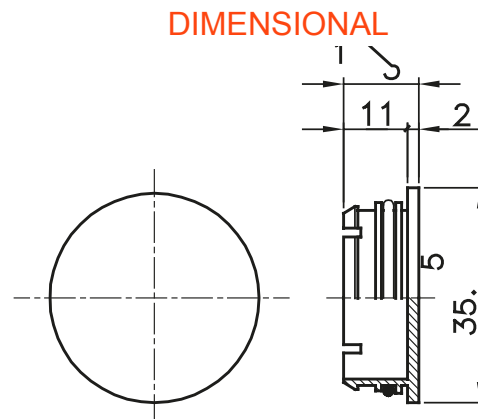

Accesorios de instalación del tubo rígido serie RK con grado de protección IP40 e IP67.

Color	Gris RAL 7035	Características	-
Descripción	Tapón de cierre	Código Electrocod	21221

MARCAS/APROBACIONES