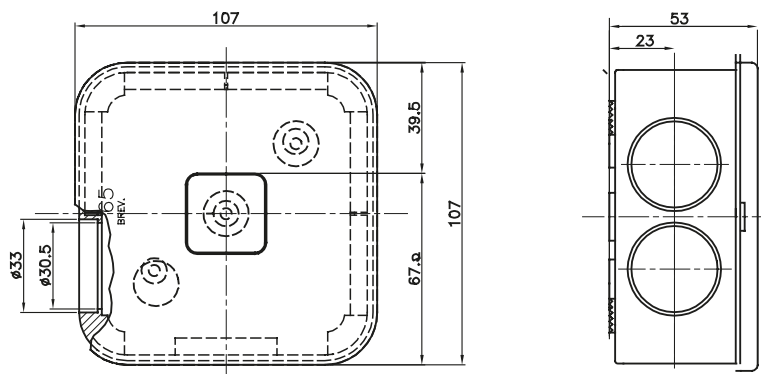

Accessoires de cheminement pour conduit rigide avec degré de protection IP40 et IP67.

Couleur	Gris RAL 7035	Dim. externes LxHxP (mm)	106x106x53
Indice de protection	IP54	Caractéristiques	-
Fournitures	3 bouchons	Description	QX7-7 entrées
Electrocod	21221		

DIMENSIONS

SYMBOLE TECHNIQUE

IP

IP54

NORMES ET HOMOLOGATIONS