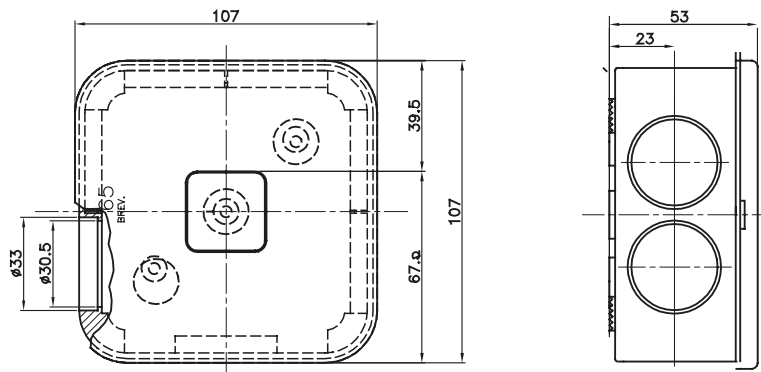

Accesorios de instalación del tubo rígido serie RK con grado de protección IP40 e IP67.

Color	Gris RAL 7035	Dim. exter. BxHxP (mm)	106x106x53
Grado de protección	IP54	Características	-
Accesorios	3 tapones	Descripción	QX7-7 entradas
Código Electrocod	21221		

DIMENSIONAL

SIMBOLOGÍA TÉCNICA

IP

IP54

MARCAS/APROBACIONES