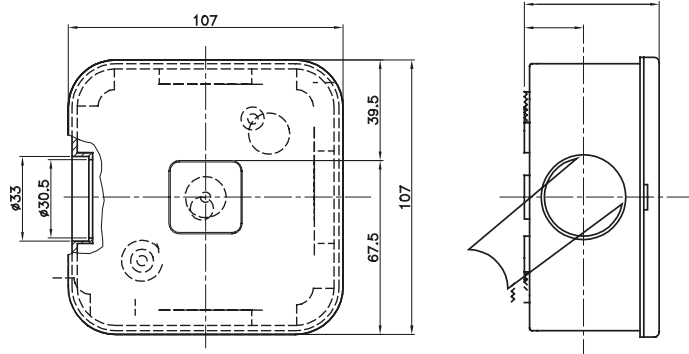

Accessoires de cheminement pour conduit rigide avec degré de protection IP40 et IP67.

Couleur	Gris RAL 7035	Dim. externes LxHxP (mm)	100x106x53
Indice de protection	IP54	Caractéristiques	-
Fournitures	1 bouchon	Description	QX4-4 entrées
Electrocod	21221		

### DIMENSIONS