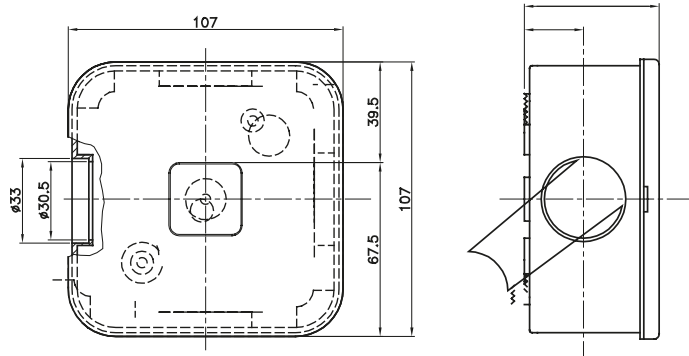

Accessoires de cheminement pour conduit rigide avec degré de protection IP40 et IP67.

Couleur	Gris RAL 7035	Dim. externes LxHxP (mm)	100x106x53
Indice de protection	IP54	Caractéristiques	-
Fournitures	1 bouchon	Description	QX4-4 entrées
Electrocod	21221		

### DIMENSIONS