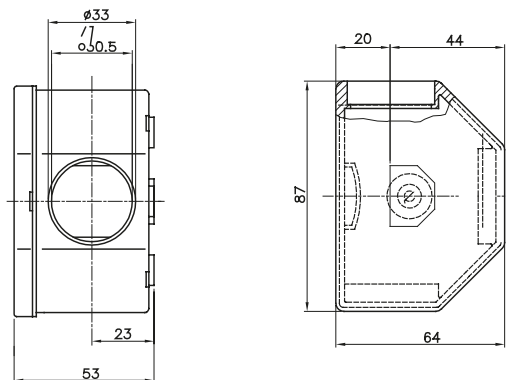

Accessoires de cheminement pour conduit rigide avec degré de protection IP40 et IP67.

Couleur	Gris RAL 7035	Dim. externes LxHxP (mm)	87x64x53
Indice de protection	IP54	Caractéristiques	-
Description	TX3-3 entrées	Electrocod	21221

DIMENSIONS

SYMBOLE TECHNIQUE

IP

IP54

NORMES ET HOMOLOGATIONS