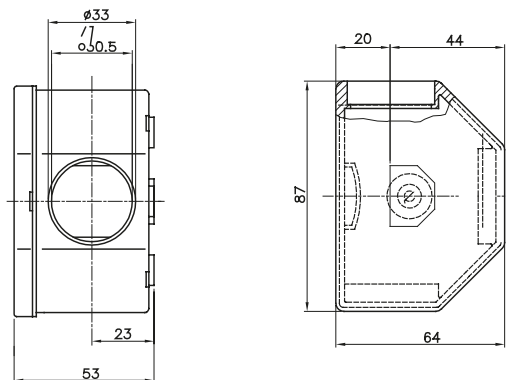

Accesorios de instalación del tubo rígido serie RK con grado de protección IP40 e IP67.

Color	Gris RAL 7035	Dim. exter. BxHxP (mm)	87x64x53
Grado de protección	IP54	Características	-
Descripción	TX3-3 entradas	Código Electrocod	21221

DIMENSIONAL

SIMBOLOGÍA TÉCNICA

IP

IP54

MARCAS/APROBACIONES