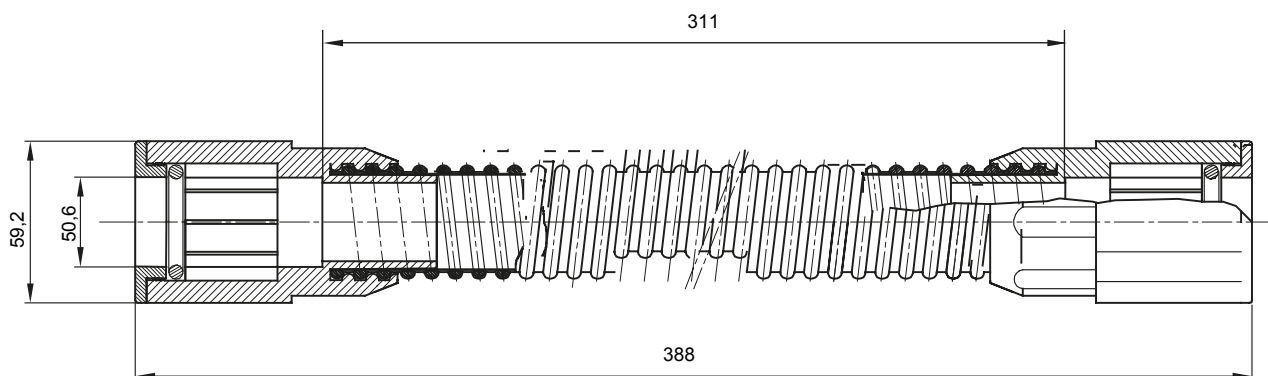

Accessoires de cheminement pour conduit rigide avec degré de protection IP40 et IP67.

Couleur	Gris RAL 7035	Indice de protection	IP65
Longueur utile (mm)	311	Conduits Ø (mm)	50
Electrocod	21221		

### DIMENSIONS