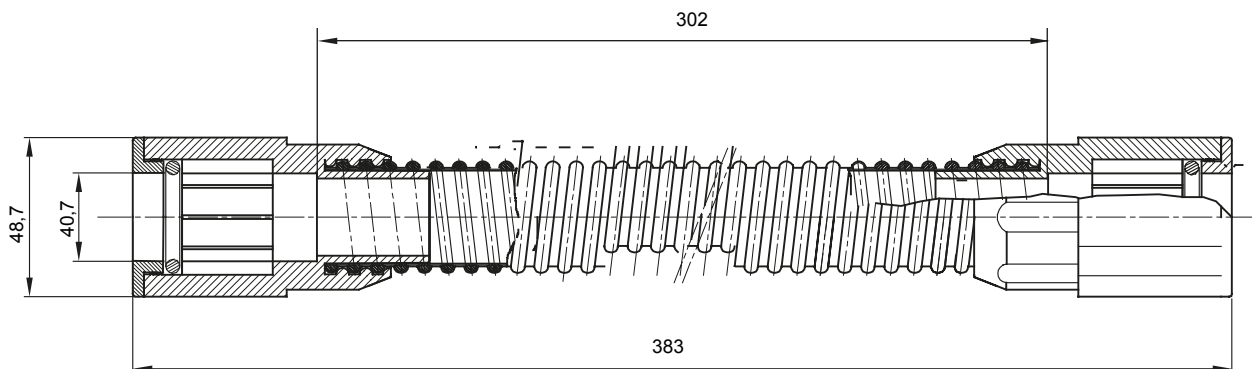

Accessoires de cheminement pour conduit rigide avec degré de protection IP40 et IP67.

Couleur	Gris RAL 7035	Indice de protection	IP65
Longueur utile (mm)	302	Conduits Ø (mm)	40
Electrocod	21221		

DIMENSIONS

SYMBOLE TECHNIQUE

IP

IP65

NORMES ET HOMOLOGATIONS