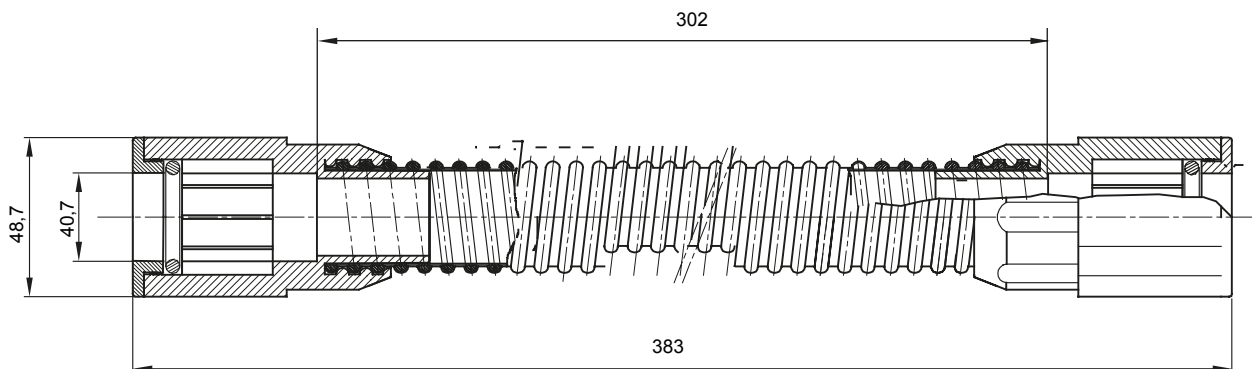

Accesorios de instalación del tubo rígido serie RK con grado de protección IP40 e IP67.

| | | | |
|--------------------|---------------|---------------------|------|
| Color | Gris RAL 7035 | Grado de protección | IP65 |
| Longitud útil (mm) | 302 | Tubos Ø (mm) | 40 |
| Código Electrocod | 21221 | | |

DIMENSIONAL

SIMBOLOGÍA TÉCNICA

IP

IP65

MARCAS/APROBACIONES