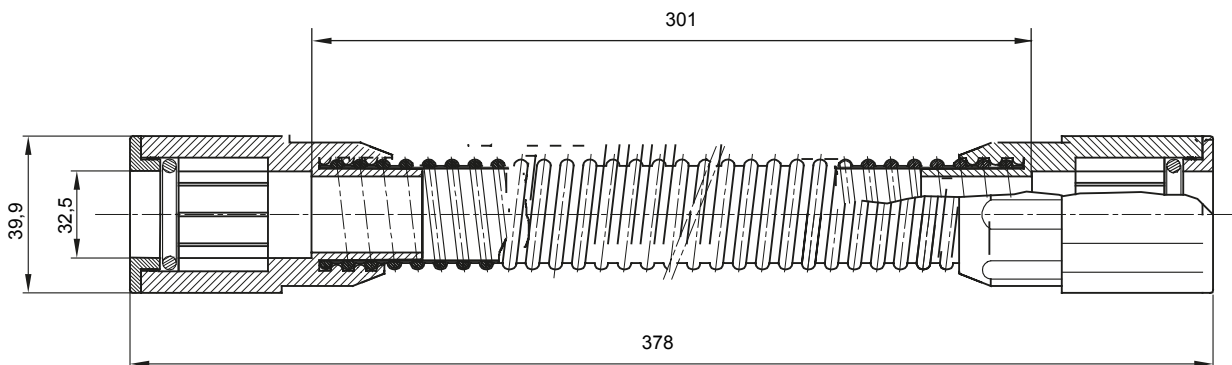

Accesorios de instalación del tubo rígido serie RK con grado de protección IP40 e IP67.

| | | | |
|--------------------|---------------|---------------------|------|
| Color | Gris RAL 7035 | Grado de protección | IP65 |
| Longitud útil (mm) | 301 | Tubos Ø (mm) | 32 |
| Código Electrocod | 21221 | | |

DIMENSIONAL

SIMBOLOGÍA TÉCNICA

IP

IP65

MARCAS/APROBACIONES