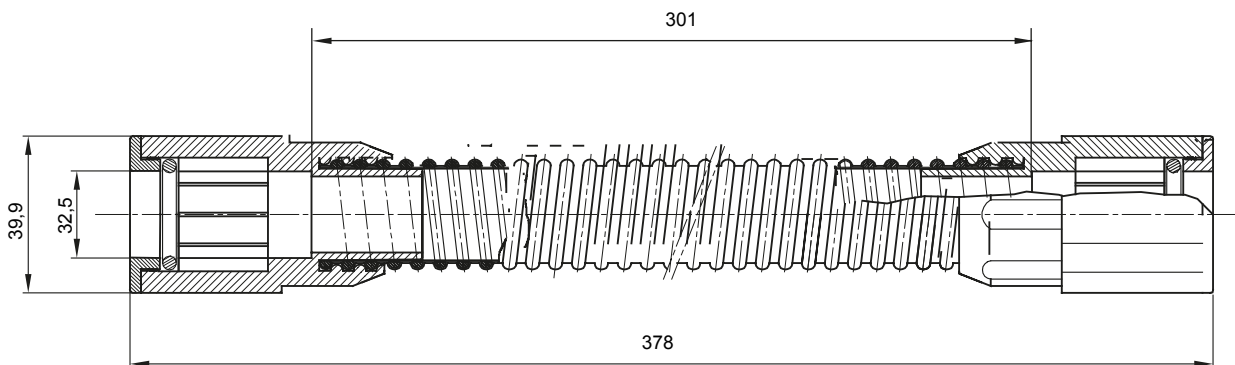

Accesorios de instalación del tubo rígido serie RK con grado de protección IP40 e IP67.

Color	Gris RAL 7035	Grado de protección	IP65
Longitud útil (mm)	301	Tubos Ø (mm)	32
Código Electrocod	21221		

### DIMENSIONAL

### SIMBOLOGÍA TÉCNICA

**IP**

IP65