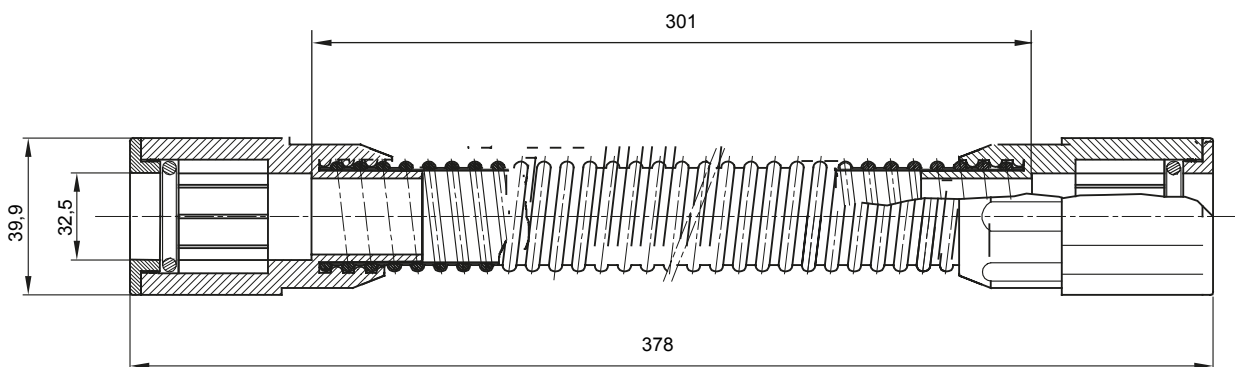

Componenti di percorso per i tubi protettivi rigidi serie RK con gradi di protezione IP40 e IP67.

Colore	Grigio RAL 7035	Grado di protezione	IP65
Lunghezza utile (mm)	301	Tubi Ø (mm)	32
Codice Electrocod	21221		

### DIMENSIONALE

### SIMBOLOGIA TECNICA