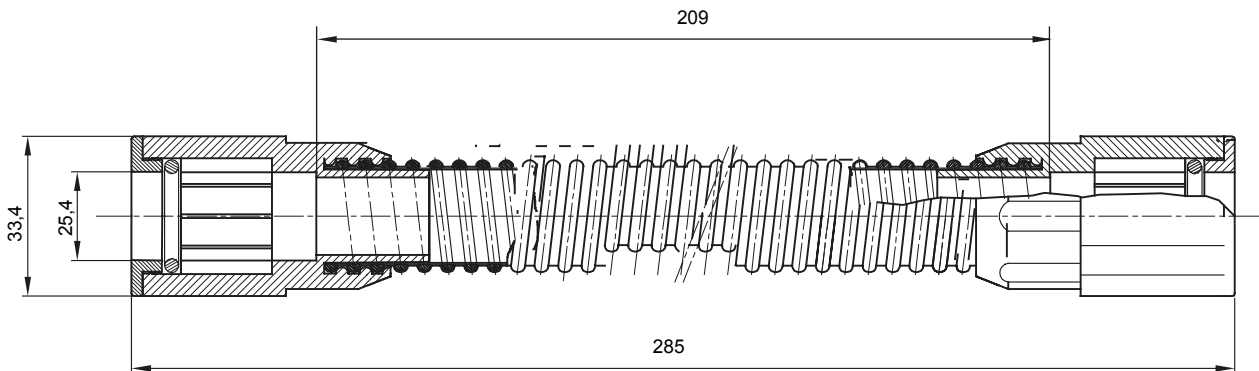

Accesorios de instalación del tubo rígido serie RK con grado de protección IP40 e IP67.

Color	Gris RAL 7035	Grado de protección	IP65
Longitud útil (mm)	209	Tubos Ø (mm)	25
Código Electrocod	21221		

DIMENSIONAL

SIMBOLOGÍA TÉCNICA

IP

IP65

MARCAS/APROBACIONES