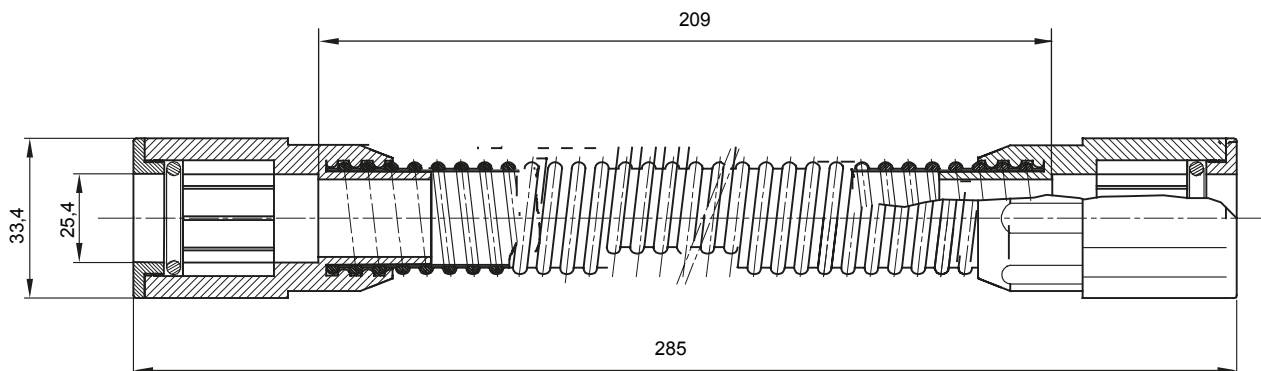

Accesorios de instalación del tubo rígido serie RK con grado de protección IP40 e IP67.

| | | | |
|--------------------|---------------|---------------------|------|
| Color | Gris RAL 7035 | Grado de protección | IP65 |
| Longitud útil (mm) | 209 | Tubos Ø (mm) | 25 |
| Código Electrocod | 21221 | | |

DIMENSIONAL

SIMBOLOGÍA TÉCNICA

IP

IP65

MARCAS/APROBACIONES