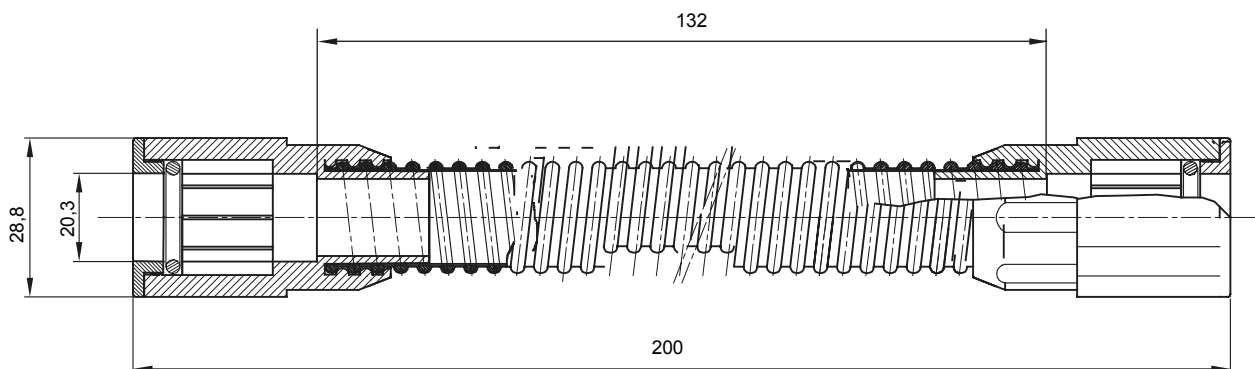

Accessoires de cheminement pour conduit rigide avec degré de protection IP40 et IP67.

Couleur	Gris RAL 7035	Indice de protection	IP65
Longueur utile (mm)	132	Conduits Ø (mm)	20
Electrocod	21221		

### DIMENSIONS