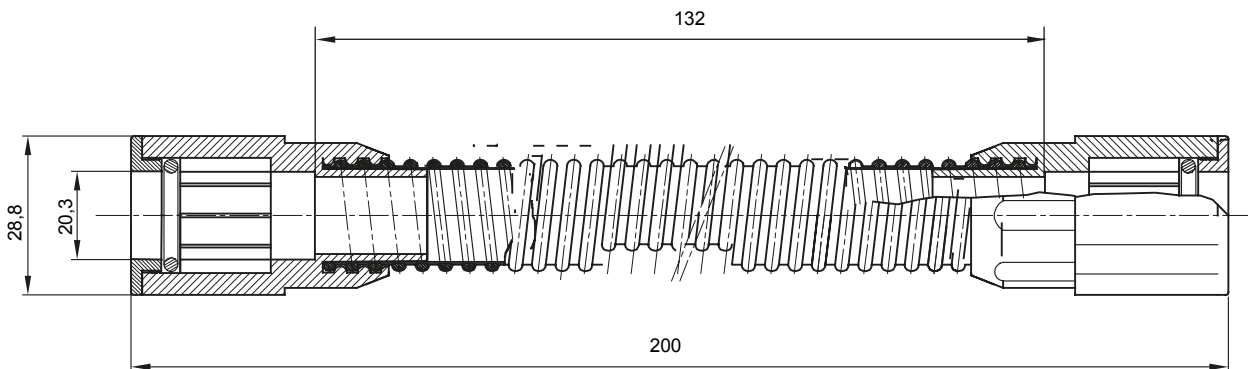

Accesorios de instalación del tubo rígido serie RK con grado de protección IP40 e IP67.

Color	Gris RAL 7035	Grado de protección	IP65
Longitud útil (mm)	132	Tubos Ø (mm)	20
Código Electrocod	21221		

DIMENSIONAL

SIMBOLOGÍA TÉCNICA

IP

IP65

MARCAS/APROBACIONES