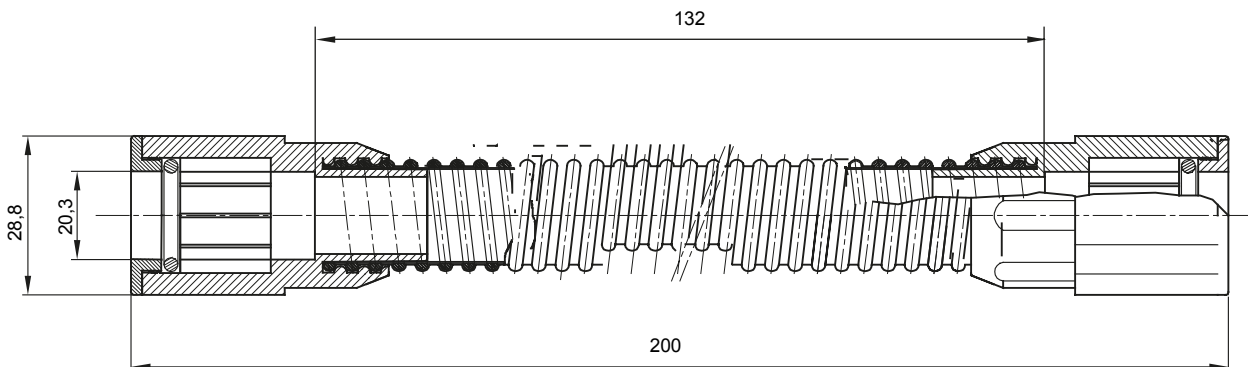

Accesorios de instalación del tubo rígido serie RK con grado de protección IP40 e IP67.

Color	Gris RAL 7035	Grado de protección	IP65
Longitud útil (mm)	132	Tubos Ø (mm)	20
Código Electrocod	21221		

DIMENSIONAL

SIMBOLOGÍA TÉCNICA

IP65

MARCAS/APROBACIONES