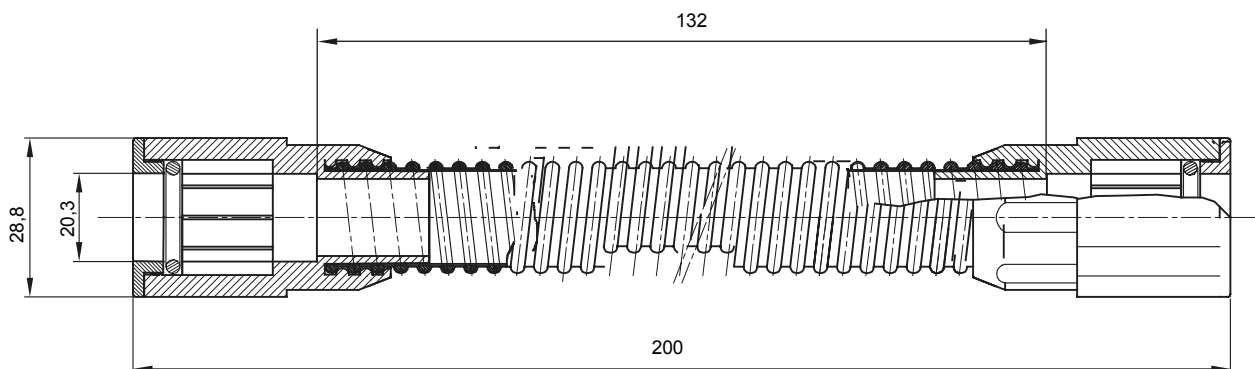

Componenti di percorso per i tubi protettivi rigidi serie RK con gradi di protezione IP40 e IP67.

Colore	Grigio RAL 7035	Grado di protezione	IP65
Lunghezza utile (mm)	132	Tubi Ø (mm)	20
Codice Electrocod	21221		

DIMENSIONALE

SIMBOLOGIA TECNICA

IP

IP65

MARCHI/APPROVAZIONI