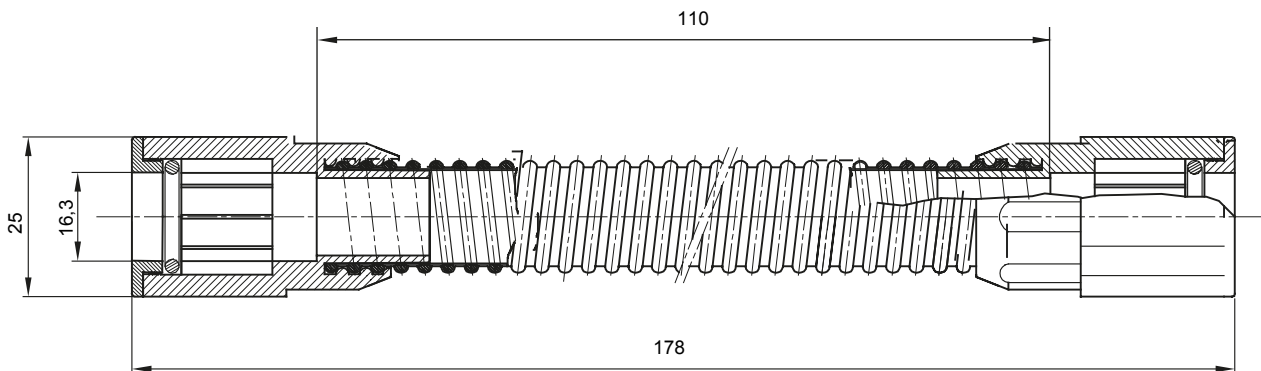

Accessoires de cheminement pour conduit rigide avec degré de protection IP40 et IP67.

Couleur	Gris RAL 7035	Indice de protection	IP65
Longueur utile (mm)	110	Conduits Ø (mm)	16
Electrocod	21221		

DIMENSIONS

SYMBOLE TECHNIQUE

IP

IP65

NORMES ET HOMOLOGATIONS