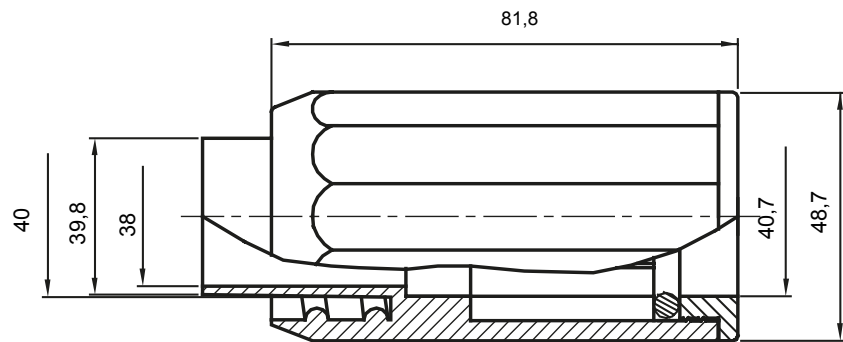

Accesorios de instalación del tubo rígido serie RK con grado de protección IP40 e IP67.

Color	Gris RAL 7035	Grado de protección	IP65
Tubos Ø (mm)	40	Vaina Ø (mm)	40
Tipo de material	Libre de halógenos de acuerdo con la norma EN 50642	Código Electrocod	21221

DIMENSIONAL

SIMBOLOGÍA TÉCNICA

IP

HF
HALOGEN FREE

IP65

MARCAS/APROBACIONES