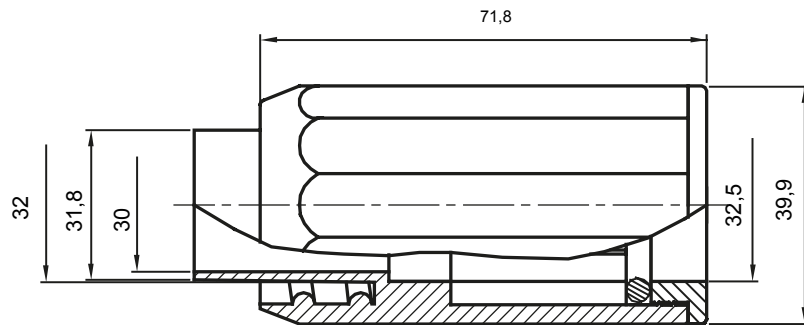

Accesorios de instalación del tubo rígido serie RK con grado de protección IP40 e IP67.

Color	Gris RAL 7035	Grado de protección	IP65
Tubos Ø (mm)	32	Vaina Ø (mm)	28
Tipo de material	Libre de halógenos de acuerdo con la norma EN 50642	Código Electrocod	21221

DIMENSIONAL

SIMBOLOGÍA TÉCNICA

IP

HF
HALOGEN FREE

IP65

MARCAS/APROBACIONES