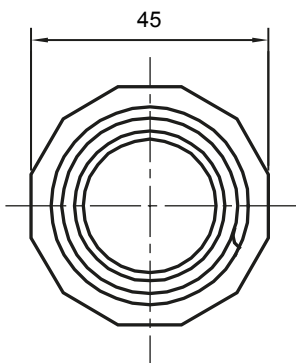

DIMENSIONALE

SIMBOLOGIA TECNICA

IP

HF
HALOGEN FREE

IP65

MARCHI/APPROVAZIONI

CE