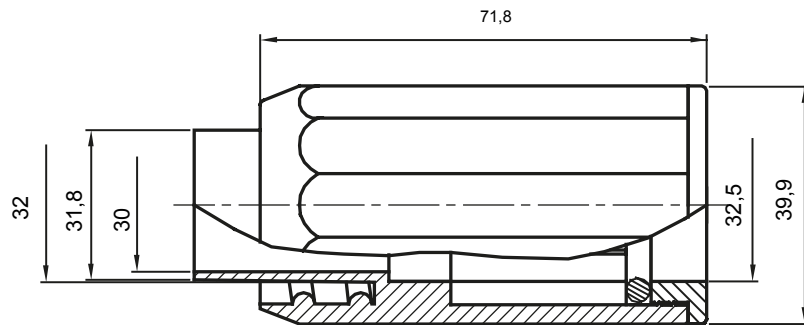

Componenti di percorso per i tubi protettivi rigidi serie RK con gradi di protezione IP40 e IP67.

Colore	Grigio RAL 7035	Grado di protezione	IP65
Tubi Ø (mm)	32	Guaina Ø (mm)	28
Tipo Materiale	Halogen free secondo norma EN 50642	Codice Electrocod	21221

DIMENSIONALE

SIMBOLOGIA TECNICA

IP

HF
HALOGEN FREE

IP65

MARCHI/APPROVAZIONI

CE