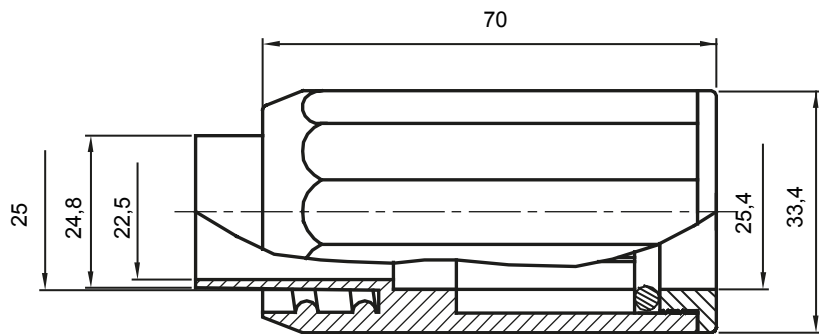

Accesorios de instalación del tubo rígido serie RK con grado de protección IP40 e IP67.

Color	Gris RAL 7035	Grado de protección	IP65
Tubos Ø (mm)	25	Vaina Ø (mm)	25
Tipo de material	Libre de halógenos de acuerdo con la norma EN 50642	Código Electrocod	21221

DIMENSIONAL

SIMBOLOGÍA TÉCNICA

IP

HF
HALOGEN FREE

IP65

MARCAS/APROBACIONES