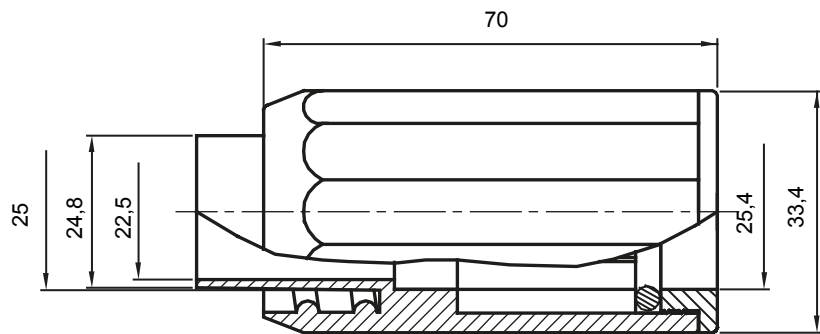

Accesorios de instalación del tubo rígido serie RK con grado de protección IP40 e IP67.

Color	Gris RAL 7035	Grado de protección	IP65
Tubos Ø (mm)	25	Vaina Ø (mm)	25
Tipo de material	Libre de halógenos de acuerdo con la norma EN 50642	Código Electrocod	21221

DIMENSIONAL

SIMBOLOGÍA TÉCNICA

IP

HF
HALOGEN FREE

IP65

MARCAS/APROBACIONES