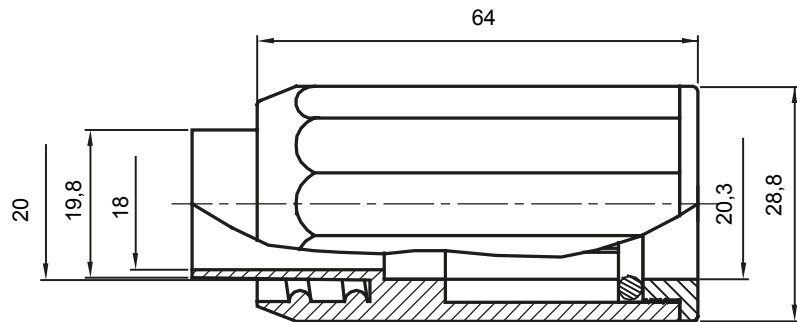

Accesorios de instalación del tubo rígido serie RK con grado de protección IP40 e IP67.

Color	Gris RAL 7035	Grado de protección	IP65
Tubos Ø (mm)	20	Vaina Ø (mm)	20
Tipo de material	Libre de halógenos de acuerdo con la norma EN 50642	Código Electrocod	21221

DIMENSIONAL

SIMBOLOGÍA TÉCNICA

IP

HF
HALOGEN FREE

IP65

MARCAS/APROBACIONES