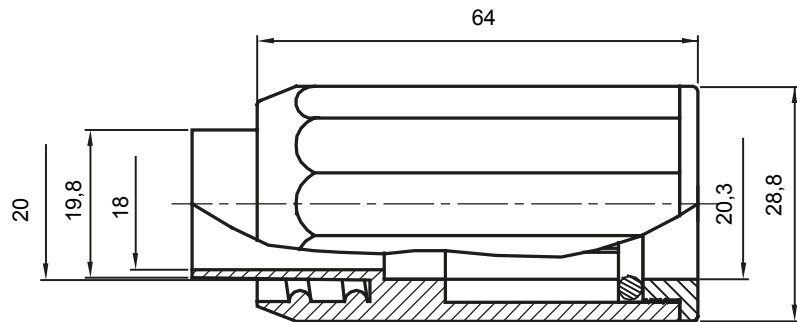

Accesorios de instalación del tubo rígido serie RK con grado de protección IP40 e IP67.

Color	Gris RAL 7035	Grado de protección	IP65
Tubos Ø (mm)	20	Vaina Ø (mm)	20
Tipo de material	Libre de halógenos de acuerdo con la norma EN 50642	Código Electrocod	21221

### DIMENSIONAL

### SIMBOLOGÍA TÉCNICA

**IP**

IP65