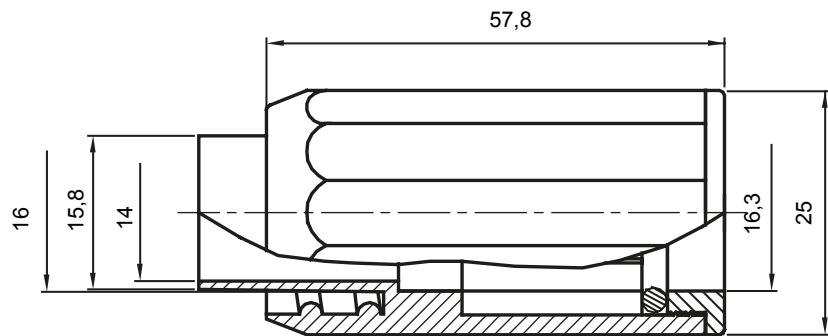

Accesorios de instalación del tubo rígido serie RK con grado de protección IP40 e IP67.

Color	Gris RAL 7035	Grado de protección	IP65
Tubos Ø (mm)	16	Vaina Ø (mm)	16
Tipo de material	Libre de halógenos de acuerdo con la norma EN 50642	Código Electrocod	21221

DIMENSIONAL

SIMBOLOGÍA TÉCNICA

IP

HF
HALOGEN FREE

IP65

MARCAS/APROBACIONES