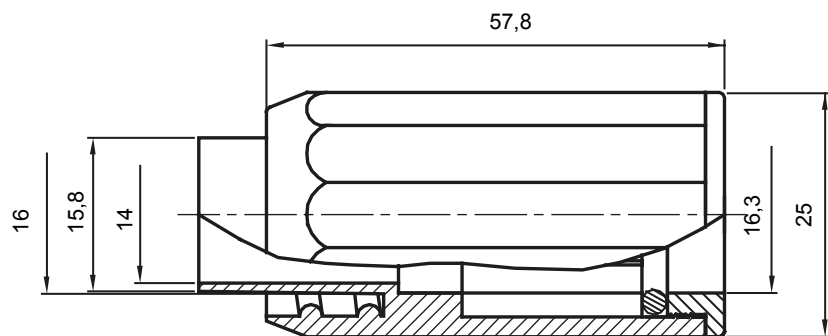

Accesorios de instalación del tubo rígido serie RK con grado de protección IP40 e IP67.

Color	Gris RAL 7035	Grado de protección	IP65
Tubos Ø (mm)	16	Vaina Ø (mm)	16
Tipo de material	Libre de halógenos de acuerdo con la norma EN 50642	Código Electrocod	21221

DIMENSIONAL

SIMBOLOGÍA TÉCNICA

IP

IP65

MARCAS/APROBACIONES