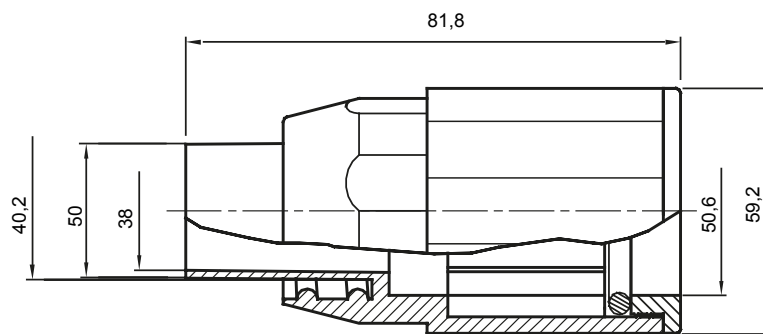

Accesorios de instalación del tubo rígido serie RK con grado de protección IP40 e IP67.

Color	Gris RAL 7035	Grado de protección	IP65
Tubos Ø (mm)	50	Vaina Ø (mm)	40
Tipo de material	Libre de halógenos de acuerdo con la norma EN 50642	Código Electrocod	21221

DIMENSIONAL

SIMBOLOGÍA TÉCNICA

IP

HF
HALOGEN FREE

IP65

MARCAS/APROBACIONES