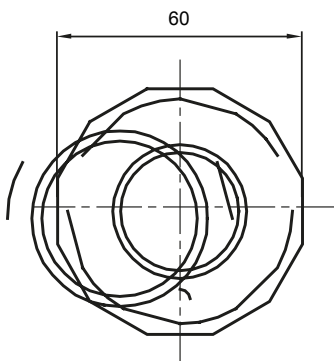

Accesorios de instalación del tubo rígido serie RK con grado de protección IP40 e IP67.

Color	Gris RAL 7035	Grado de protección	IP65
Tubos Ø (mm)	50	Vaina Ø (mm)	40
Tipo de material	Libre de halógenos de acuerdo con la norma EN 50642	Código Electrocod	21221

DIMENSIONAL

SIMBOLOGÍA TÉCNICA

IP

HF
HALOGEN FREE

IP65

MARCAS/APROBACIONES