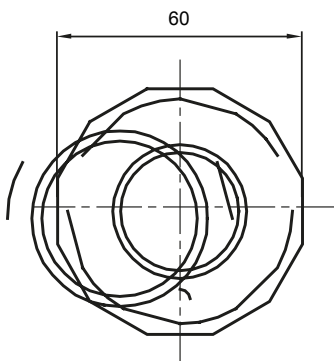

Accesorios de instalación del tubo rígido serie RK con grado de protección IP40 e IP67.

| | | | |
|------------------|---|---------------------|-------|
| Color | Gris RAL 7035 | Grado de protección | IP65 |
| Tubos Ø (mm) | 50 | Vaina Ø (mm) | 40 |
| Tipo de material | Libre de halógenos de acuerdo con la norma EN 50642 | Código Electrocod | 21221 |

DIMENSIONAL

SIMBOLOGÍA TÉCNICA

IP

HF
HALOGEN FREE

IP65

MARCAS/APROBACIONES