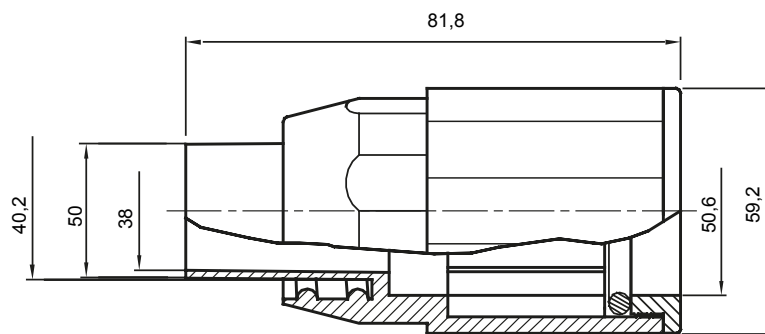

Accesorios de instalación del tubo rígido serie RK con grado de protección IP40 e IP67.

Color	Gris RAL 7035	Grado de protección	IP65
Tubos Ø (mm)	50	Vaina Ø (mm)	40
Tipo de material	Libre de halógenos de acuerdo con la norma EN 50642	Código Electrocod	21221

DIMENSIONAL

SIMBOLOGÍA TÉCNICA

IP

HF
HALOGEN FREE

IP65

MARCAS/APROBACIONES