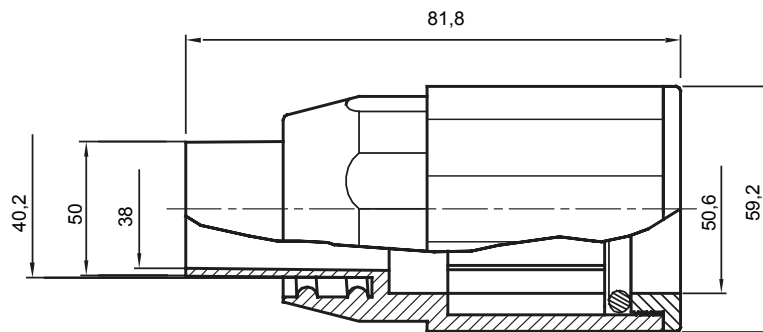

Accesorios de instalación del tubo rígido serie RK con grado de protección IP40 e IP67.

| | | | |
|------------------|---|---------------------|-------|
| Color | Gris RAL 7035 | Grado de protección | IP65 |
| Tubos Ø (mm) | 50 | Vaina Ø (mm) | 40 |
| Tipo de material | Libre de halógenos de acuerdo con la norma EN 50642 | Código Electrocod | 21221 |

DIMENSIONAL

SIMBOLOGÍA TÉCNICA

IP

HF
HALOGEN FREE

IP65

MARCAS/APROBACIONES