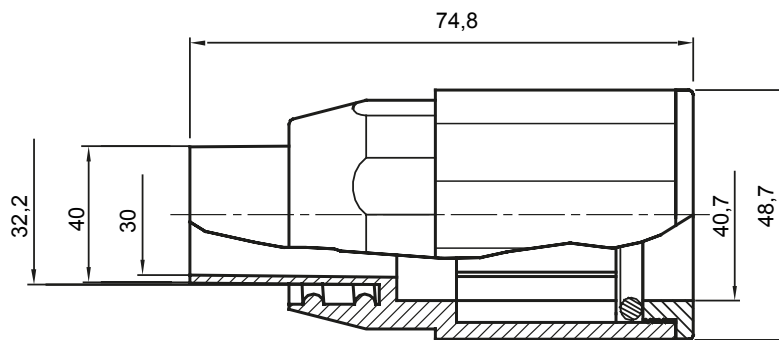

Accesorios de instalación del tubo rígido serie RK con grado de protección IP40 e IP67.

Color	Gris RAL 7035	Grado de protección	IP65
Tubos Ø (mm)	40	Vaina Ø (mm)	32
Tipo de material	Libre de halógenos de acuerdo con la norma EN 50642	Código Electrocod	21221

DIMENSIONAL

SIMBOLOGÍA TÉCNICA

IP

HF
HALOGEN FREE

IP65

MARCAS/APROBACIONES