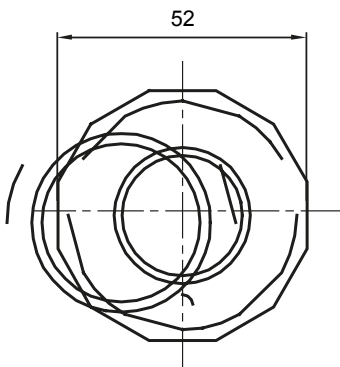

Accesorios de instalación del tubo rígido serie RK con grado de protección IP40 e IP67.

Color	Gris RAL 7035	Grado de protección	IP65
Tubos Ø (mm)	40	Vaina Ø (mm)	32
Tipo de material	Libre de halógenos de acuerdo con la norma EN 50642	Código Electrocod	21221

DIMENSIONAL

SIMBOLOGÍA TÉCNICA

IP

HF
HALOGEN FREE

IP65

MARCAS/APROBACIONES