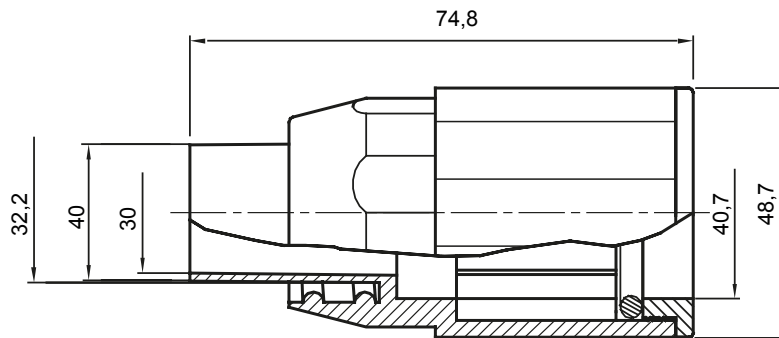

Accesorios de instalación del tubo rígido serie RK con grado de protección IP40 e IP67.

Color	Gris RAL 7035	Grado de protección	IP65
Tubos Ø (mm)	40	Vaina Ø (mm)	32
Tipo de material	Libre de halógenos de acuerdo con la norma EN 50642	Código Electrocod	21221

DIMENSIONAL

SIMBOLOGÍA TÉCNICA

IP65

MARCAS/APROBACIONES