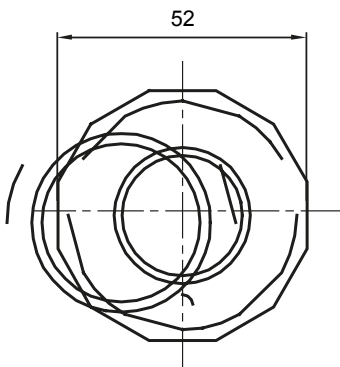

Accesorios de instalación del tubo rígido serie RK con grado de protección IP40 e IP67.

Color	Gris RAL 7035	Grado de protección	IP65
Tubos Ø (mm)	40	Vaina Ø (mm)	32
Tipo de material	Libre de halógenos de acuerdo con la norma EN 50642	Código Electrocod	21221

DIMENSIONAL

SIMBOLOGÍA TÉCNICA

IP65

MARCAS/APROBACIONES